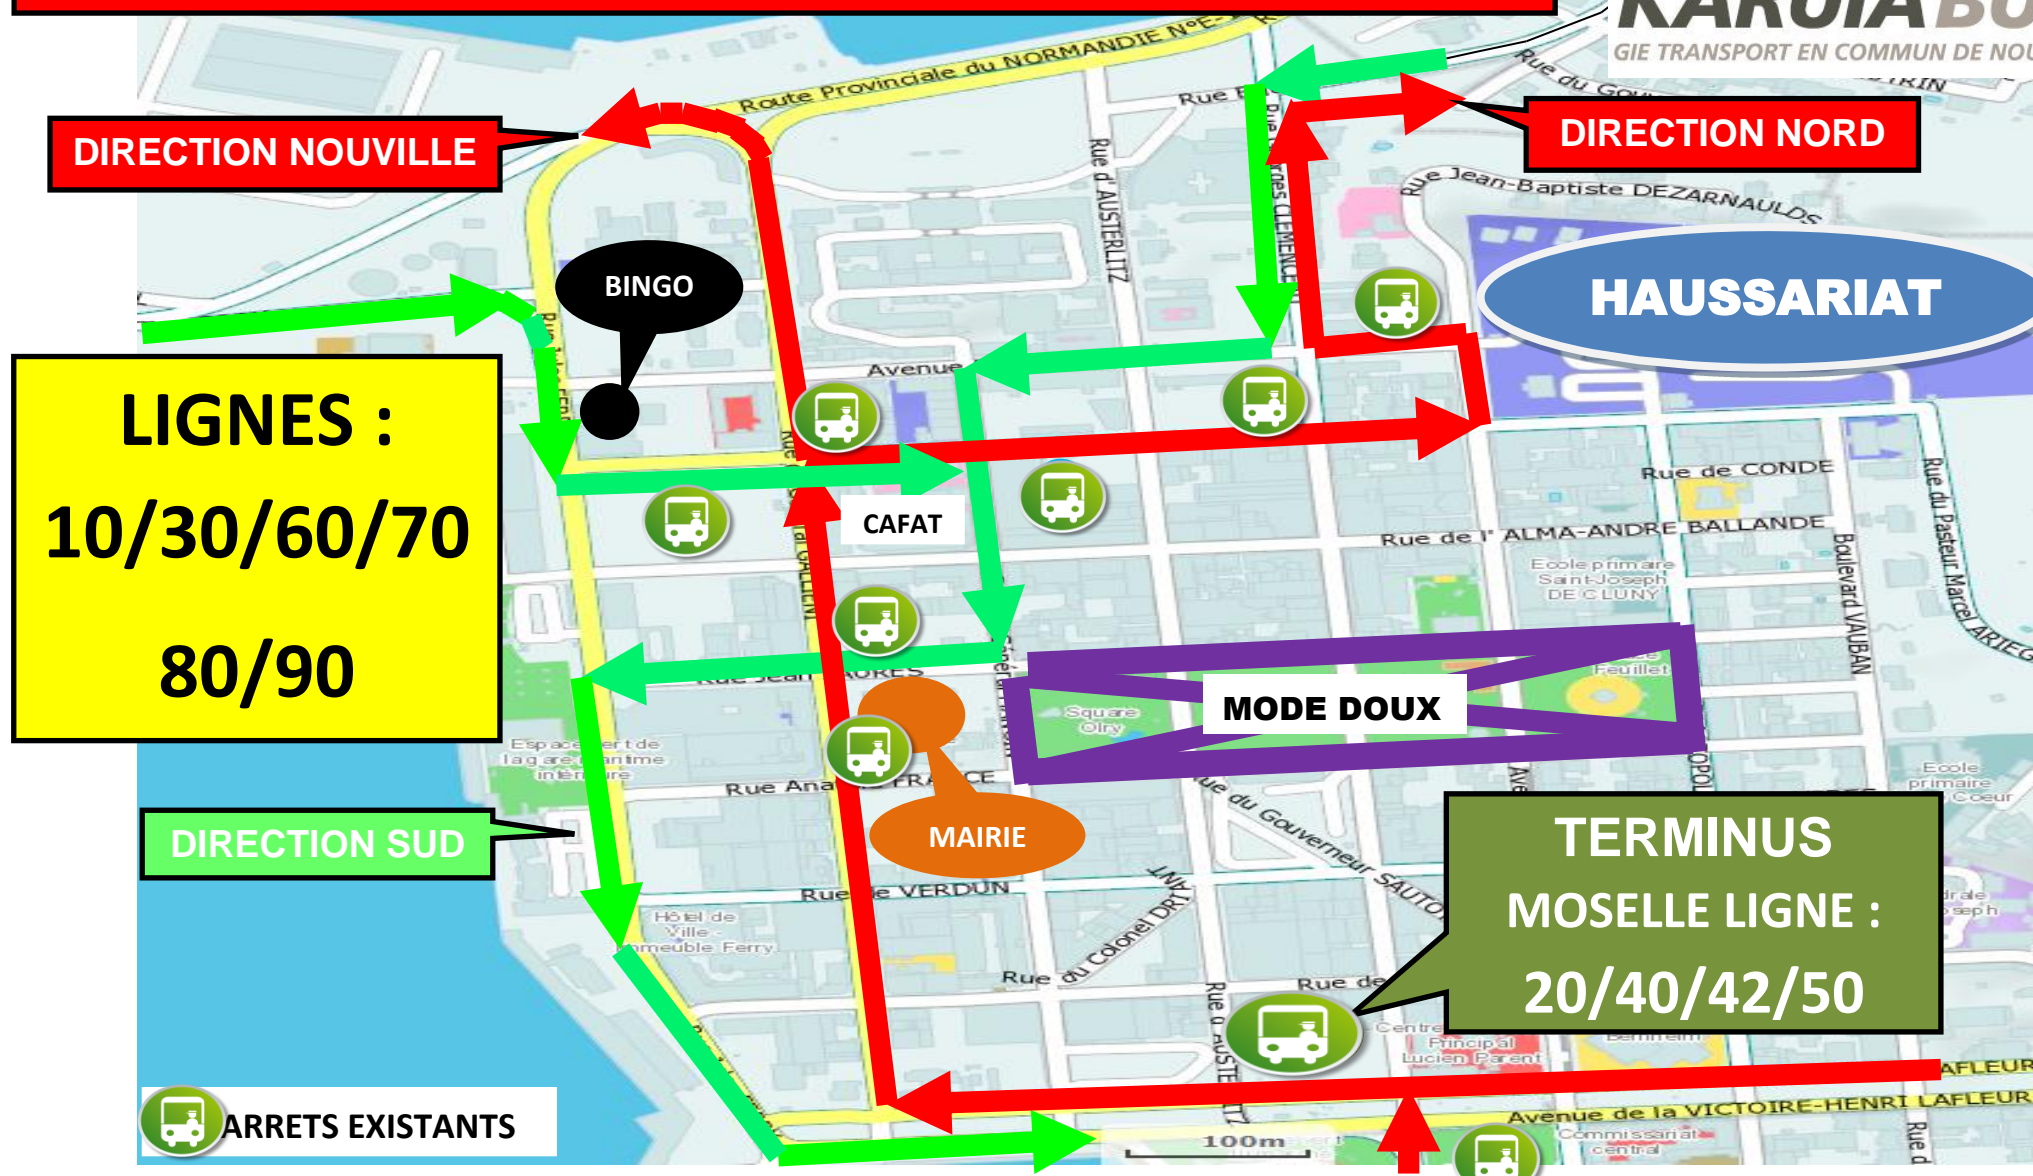

Plan de déviation « DIMANCHE MODE DOUX » 2019* au centre-ville de 08H30 à 19H00

*	FEVRIER	MARS	AVRIL	MAI	JUIN	JUILLET	AOUT	SEPTEMBRE	OCTOBRE	NOVEMBRE	DECEMBRE
DIMANCHE	03	03	07	05	02	07	04	01	06	03	01