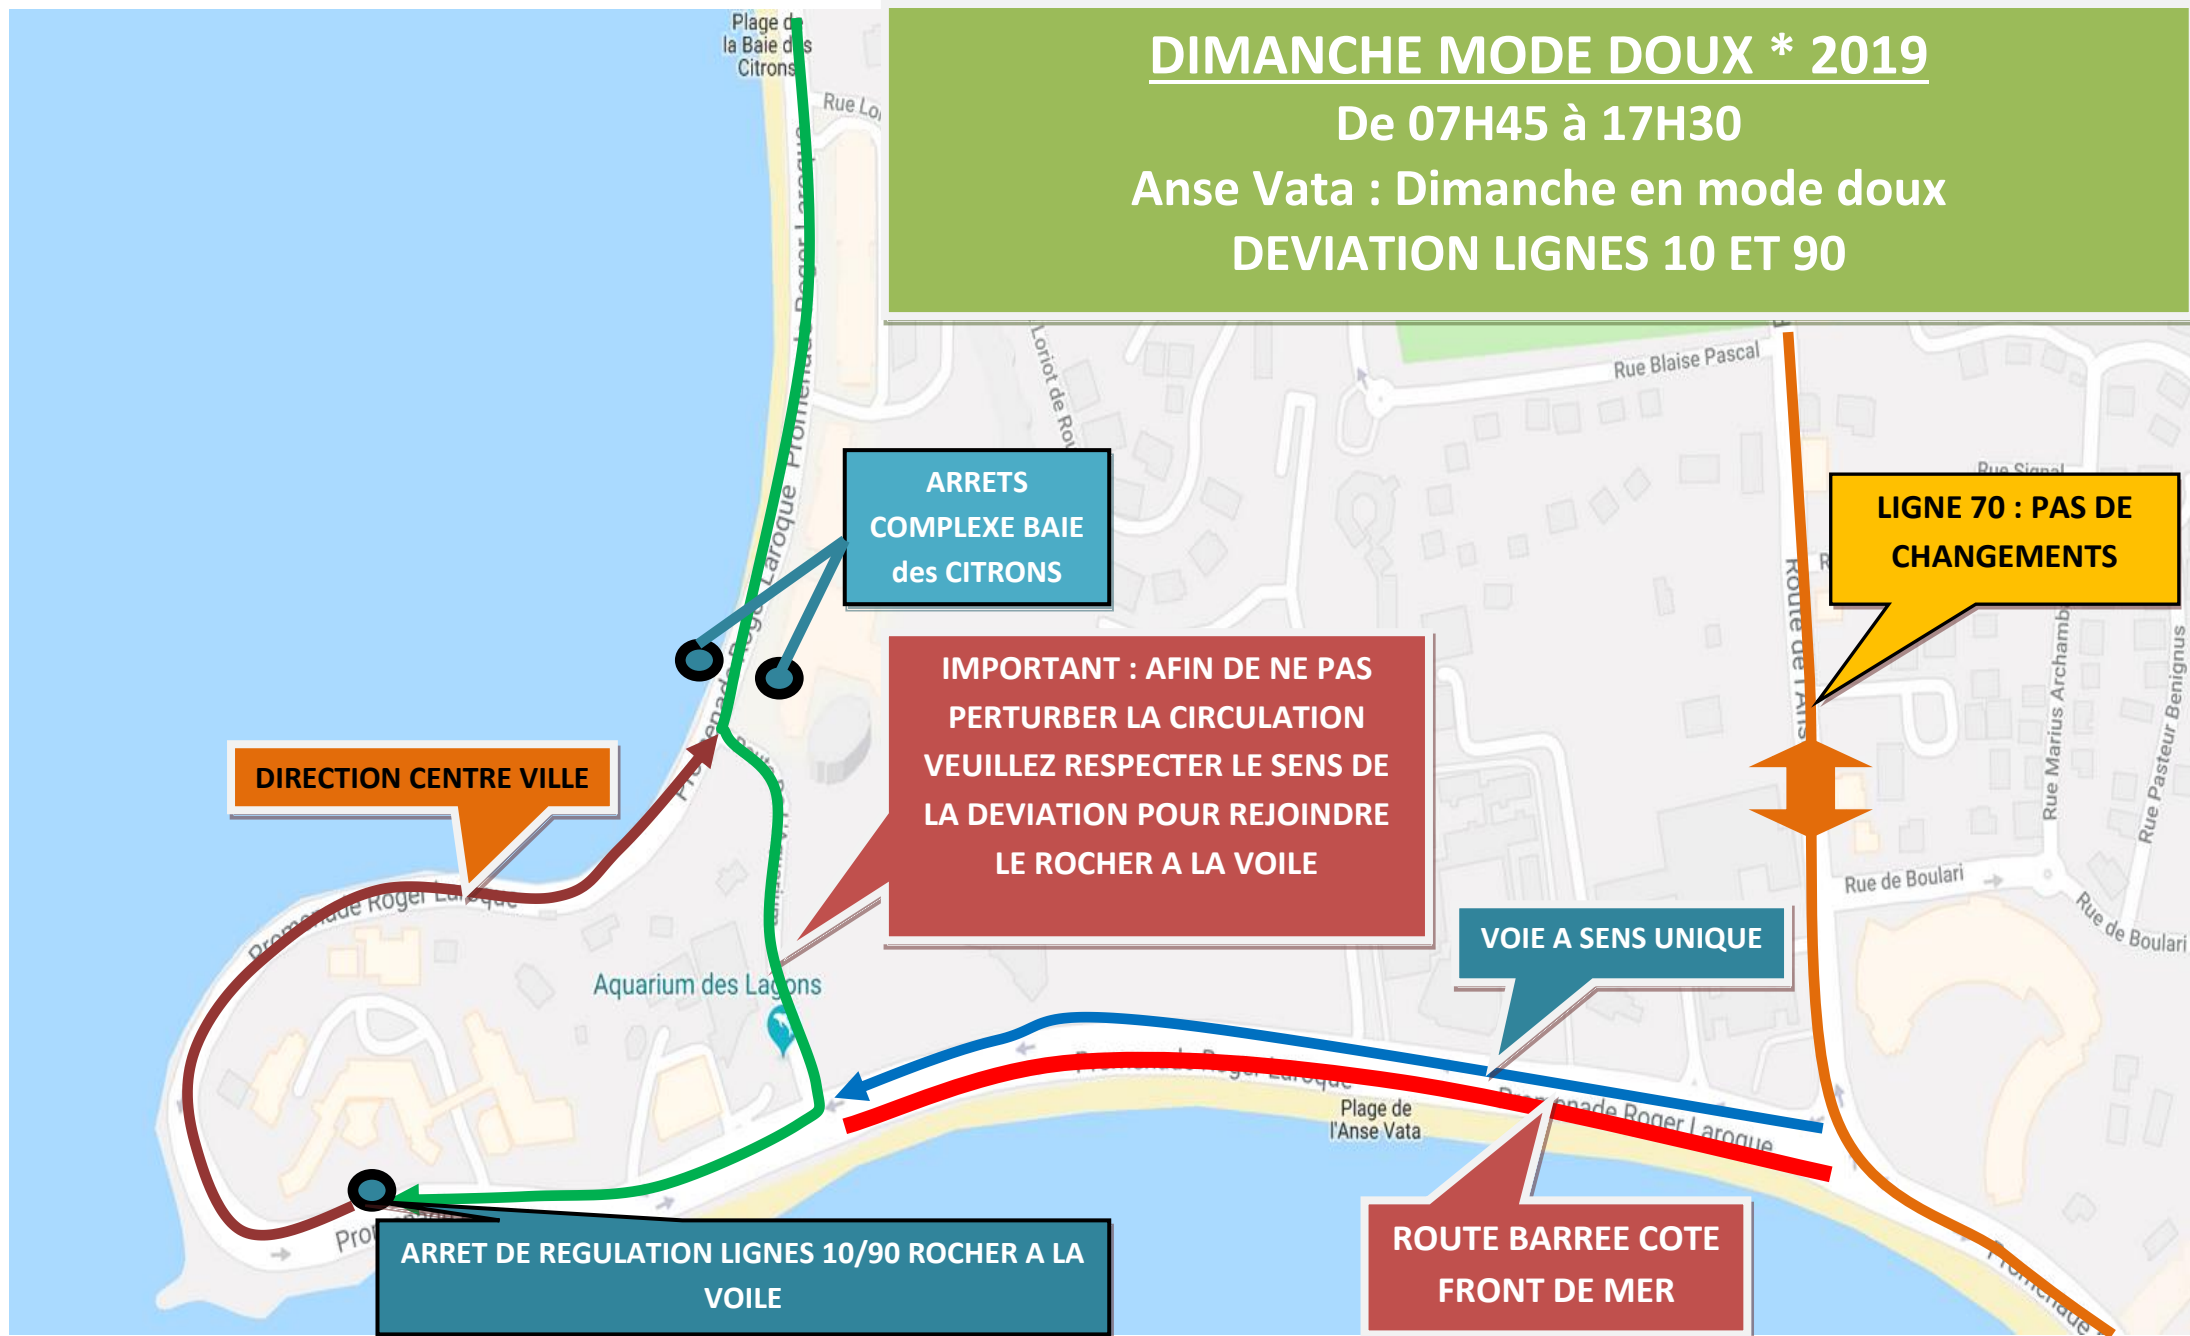

DIMANCHE MODE DOUX * 2019

De 07H45 à 17H30

Anse Vata : Dimanche en mode doux

DEVIATION LIGNES 10 ET 90

*	JANVIER	FEVRIER	MARS	AVRIL	MAI	JUIN	JUILLET	AOÛT	SEPTEMBRE	OCTOBRE	NOVEMBRE	DECEMBRE
DIMANCHE	13	17	17	21	19	16	21	18	15	20	17	15