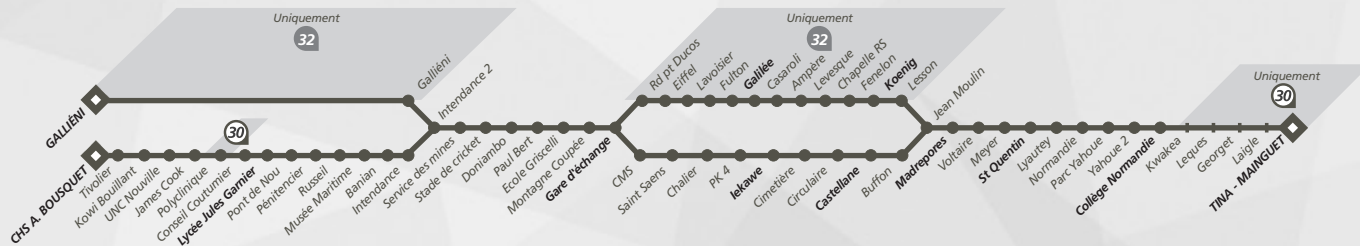

○ Ligne 30
● Ligne 31 / Terminus Collège Normandie
● Ligne 32 / Départ Galliéni par Ducos

	Galliéni	CHS A. Bousquet	Lycée Jules Garnier	Gare d'échange	Gallée	Iekawe	Castellane	Koenig	Madrepores	St Quentin	Collège Normandie	Mainguet
○	12:44	12:52	13:04		13:12	13:13		13:15	13:18	13:23	13:30	
●	13:14		13:26	13:31			13:39	13:42	13:46	13:51		
●	13:27	13:34	13:46		13:54	13:55		13:57	14:00	14:06		
○	13:49	13:57	14:09		14:17	14:18		14:20	14:23	14:28	14:35	
○	14:16		14:28	14:33			14:41	14:44	14:48	14:53		
●	14:31	14:38	14:50		14:58	14:59		15:01	15:04	15:10		
●	14:55		15:07	15:12			15:20	15:23	15:27	15:32		
○	15:06	15:14	15:26		15:34	15:35		15:37	15:40	15:45	15:52	
●	15:38		15:50	15:55			16:04	16:07	16:11	16:16		
●	15:53	16:00	16:12		16:20	16:21		16:23	16:26	16:32		
○	16:18		16:30	16:35			16:45	16:48	16:52	16:57		
○	16:26	16:34	16:46		16:54	16:55		16:57	17:00	17:05	17:12	
○	17:00		17:12	17:17			17:27	17:30	17:34	17:39		
○	17:08	17:15	17:27		17:35	17:36		17:38	17:41	17:47		
○	17:38		17:50	17:55			18:03	18:06	18:10	18:15		
●	17:44	17:51	18:03		18:11	18:12		18:14	18:17	18:23		
●	18:14	18:21	18:33		18:41	18:42		18:44	18:47	18:53		
○	18:36	18:44	18:56		19:04	19:05		19:07	19:10	19:15	19:22	
○	19:14	19:22	19:34		19:42	19:43		19:45	19:48	19:53	20:00	

○ Ligne 30
● Ligne 31 / Terminus Collège Normandie
● Ligne 32 / Départ Galliéni par Ducos

THERMOMÈTRE DE LIGNE (retour)